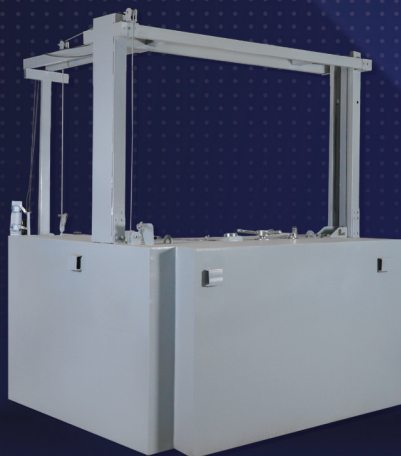

درباره ما

شرکت صنعتی کاوه به عنوان اولین و تنها دارنده گواهینامه استاندارد از موسسه استاندارد و تحقیقات صنعتی ایران با قدمتی نزدیک به یک قرن فعالیت اولیه خود را در ساخت تجهیزات اداری شروع و سپس به عنوان اولین سازنده صندوق های نسوز و سایر ادوات ایمنی در ایران و خاورمیانه ادامه کار داده است.

محصولات کاوه را با نام کاوه به همراه نشان استاندارد خریداری کنید. نشان تجاری شرکت کاوه در کشور سوئیس ثبت جهانی گردیده است.