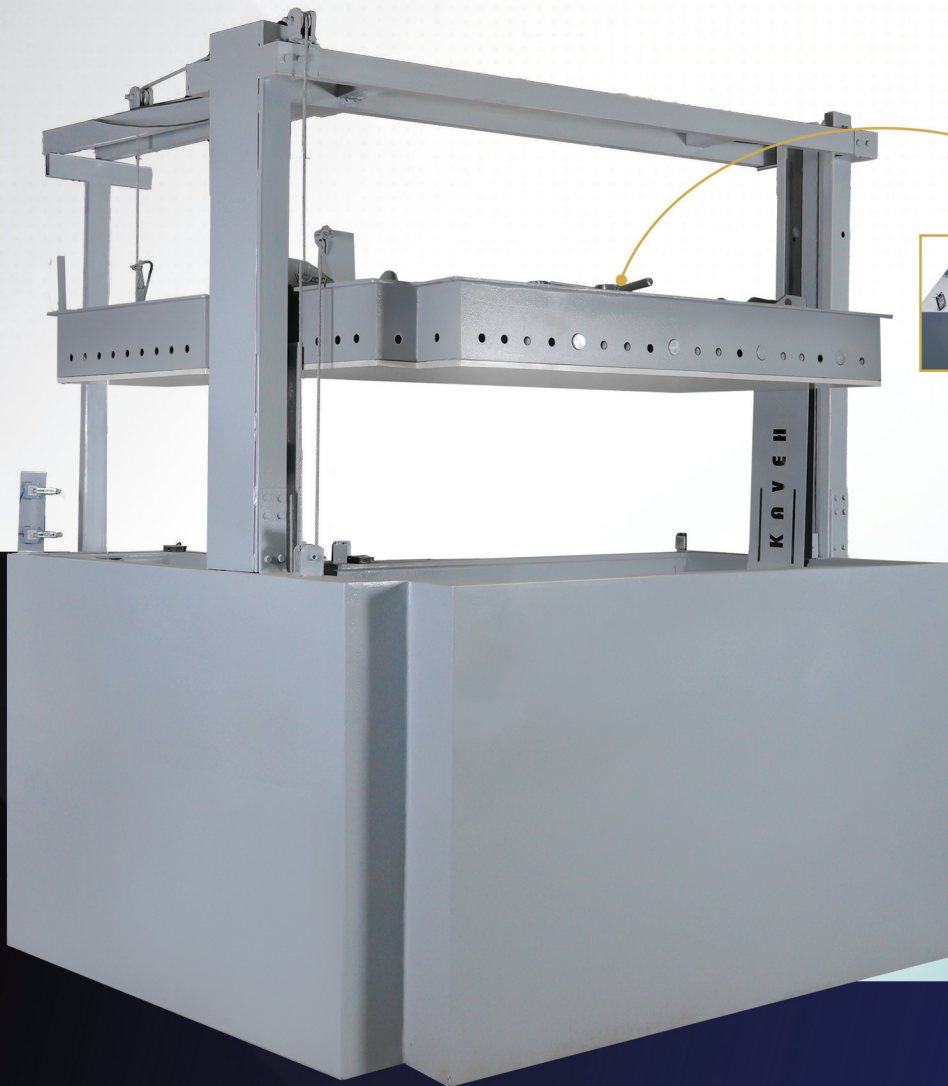

KAVEH Vitrine Jewelry Safe Box

دیگر نیازی به صرف زمان زیاد برای چیدمان و برچیدن جواهرات ندارید .
صندوق های ویتروینی جواهر فروشی گاهه
با بالاترین استاندارد روز دنیا